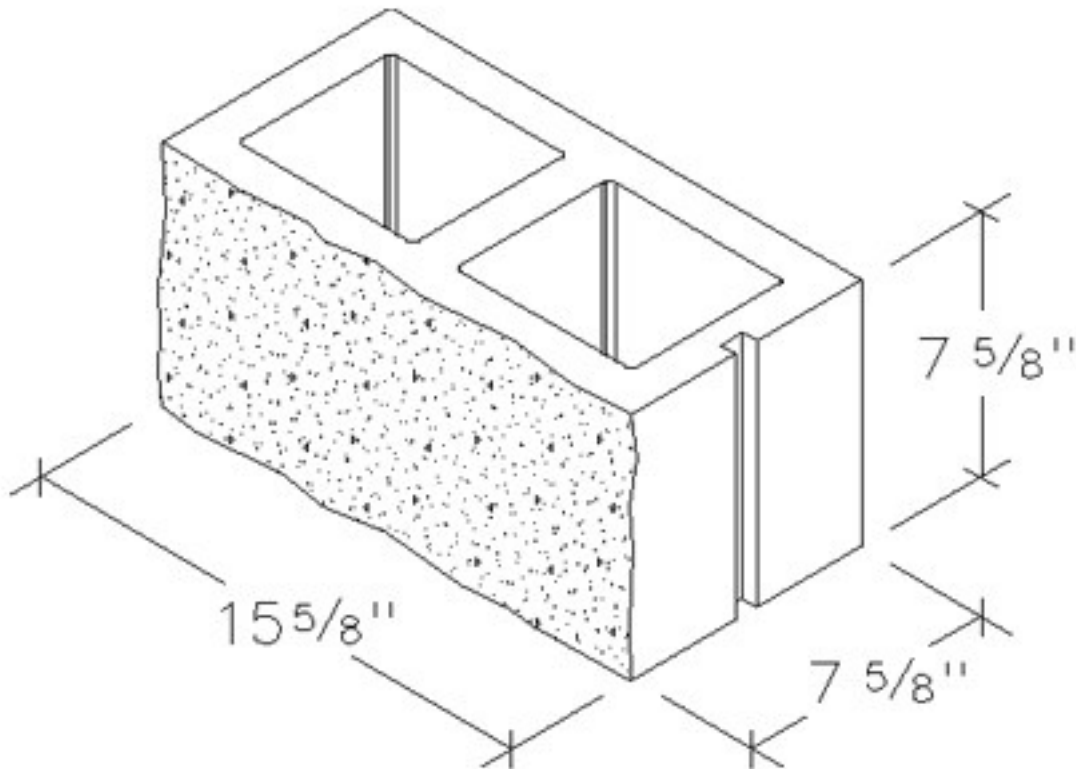

**8" Split Face**  
**8 x 8 x 16**

<p><b>ACME LIGHT:</b> <b>LIGHT WEIGHT:</b> <b>NORMAL WEIGHT:</b></p>	<p><b>Dimensions:</b> <b>7 5/8" x 7 5/8" x 15 5/8"</b> W x H x L</p>
<p><b>CUBE QUANTITY:</b> <b>PALLET:</b></p>	<p><b>PRODUCT #</b> <b>080816SF</b></p>
<p> <b>ACME</b> BLOCK &amp; BRICK INC.</p>	<p>248 Dayton Spur Road Crossville, TN 38555 Phone: 931-484-8435 <a href="http://www.AcmeBlockandBrick.com">www.AcmeBlockandBrick.com</a></p>