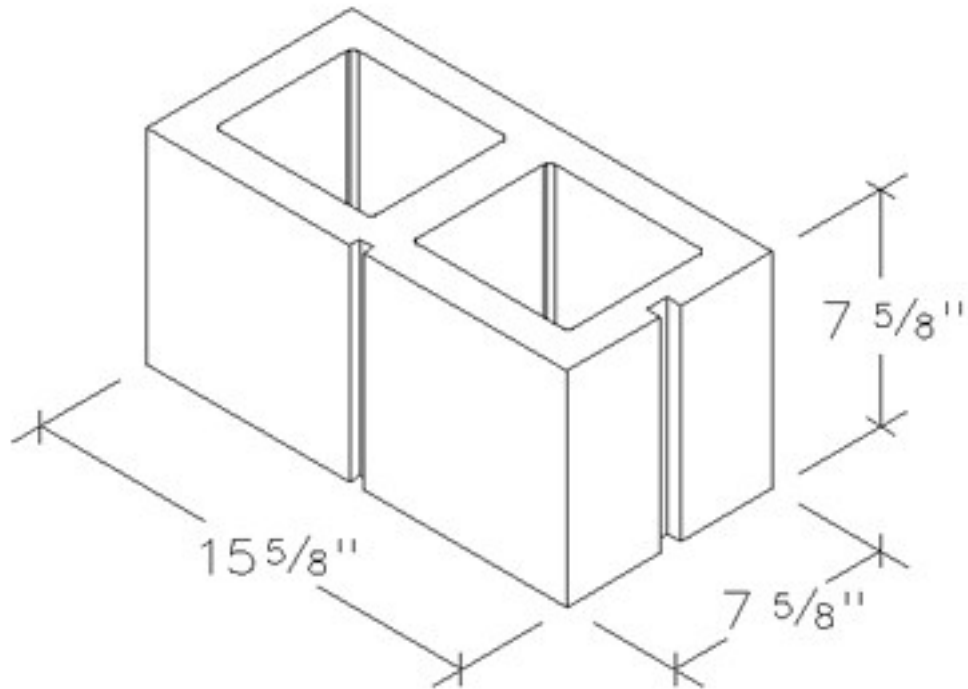

**8" Single Score  
8 x 8 x 16**

<p><b>ACME LIGHT:</b> <b>LIGHT WEIGHT:</b> <b>NORMAL WEIGHT:</b></p>	<p><b>Dimensions:</b> <b>7 5/8" x 7 5/8" x 15 5/8</b> <b>W x H x L</b></p>
<p><b>CUBE QUANTITY:</b> <b>PALLET:</b></p>	<p><b>PRODUCT #</b> <b>080816SS</b></p>
<p> <b>ACME</b> BLOCK &amp; BRICK INC.</p>	<p>248 Dayton Spur Road Crossville, TN 38555 Phone: 931-484-8435 <a href="http://www.AcmeBlockandBrick.com">www.AcmeBlockandBrick.com</a></p>